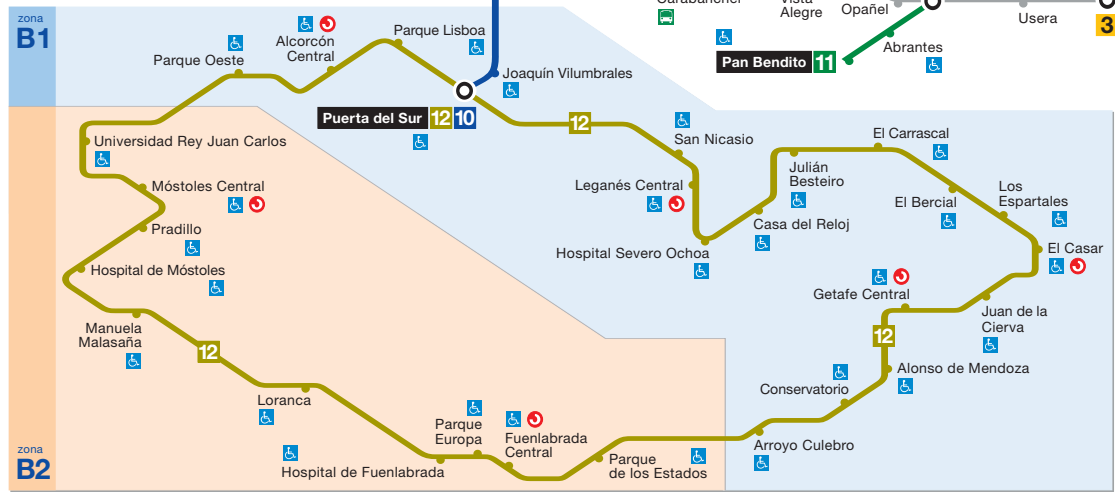

symbols

- Change between subway lines
- Long Change between subway lines
- Station with restricted hours business
- Stations with access for handicapped people. Lift
- Entrance ramp
- Station of commuter trains Renfe
- Interurban bus station
- Madrid airport • Barajas

January 2005/2

madrid

Comunidad de Madrid
 CONSEJERIA DE TRANSPORTES E INFRAESTRUCTURAS

MetroSur

zona B1

zona B2

TFM	
zona B1	Rivas Urbanizaciones
zona B2	Rivas Vaciamadrid
zona B3	La Poveda
	Arganda del Rey

Key to lines

- | | |
|--|---|
| 1 Plaza de Castilla / Congosto | 8 Nuevos Ministerios / Barajas |
| 2 Ventas / Cuatros Caminos | 9 Herrera Oria / Arganda del Rey |
| 3 Legazpi / Moncloa | 10 Fuencarral / Puerta del Sur |
| 4 Argüelles / Parque de Santa María | 11 Plaza Elíptica / Pan Bendito |
| 5 Canillejas / Casa de Campo | 12 MetroSur |
| 6 Circular | R Ópera / Príncipe Pío |
| 7 Las Musas / Pitis | |